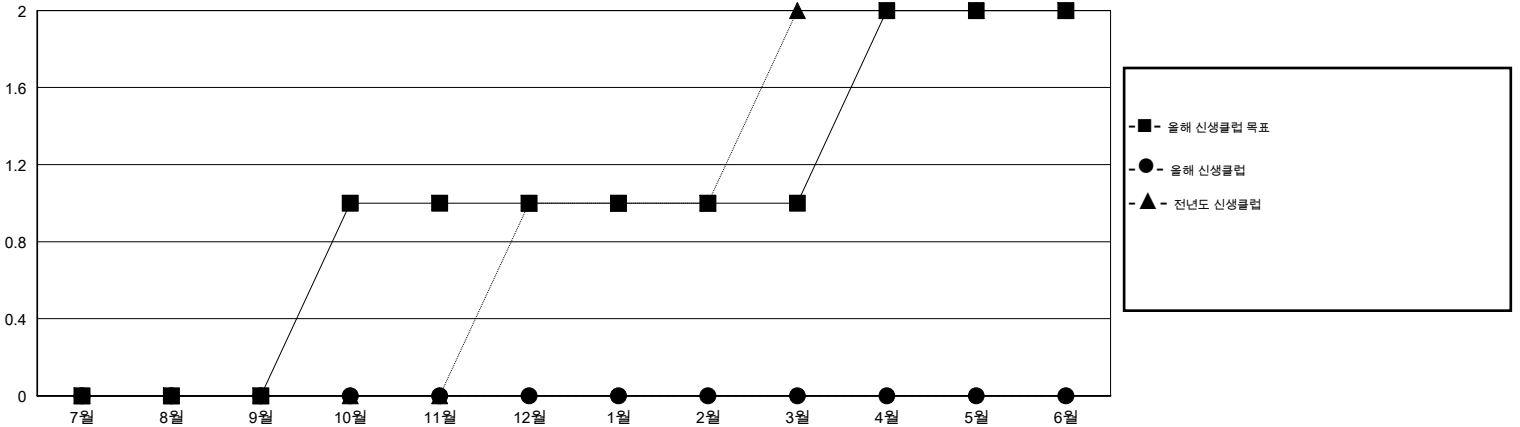

# MONTHLY MEMBERSHIP PROGRESS REPORT

District 356 C

Results as of: 3/31/2014

GMT: BYEONG-DEOK KIM

장소 REPUBLIC OF KOREA

현장지역 GMT 5

클럽				
결과- 2013-2014				
사분기	신생클럽 목표	신생클럽	해산된 클럽	순증강/ 감소
7월/8월/9월	0	0	0	0
10월/11월/12월	1	0	3	-3
1월/2월/3월	0	0	0	0
4월/5월/6월	1	0	0	0

회원 1인당				
결과- 2013-2014				
사분기	신입회원 목표	총 추가회원	퇴회한 회원	순증강/ 감소
7월/8월/9월	-70	232	138	94
10월/11월/12월	80	194	275	-81
1월/2월/3월	-20	169	50	119
4월/5월/6월	120	0	0	0

목표 및 누적 신생클럽 수

목표 및 누적 회원수

해산된 클럽: 3	1명 이상의 신입회원을 등록한 87 CLUBS OF 107	성별 분포
		남성 4,017 (85.12%)
		여성 702 (14.88%)
퇴회회원	<a href="#">여기에 클릭하여 현황보고 내용 검토</a>	가족단위 회원 0
작고 9		세대주 0
클럽해산 64		비 세대주 0
기타 390		
합계 463		