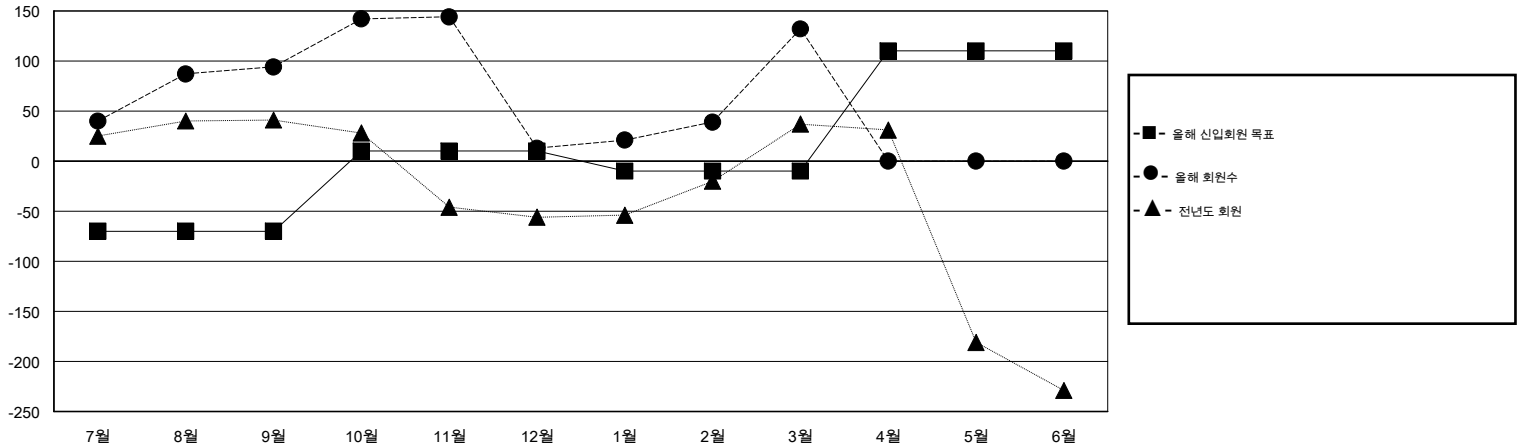

# MONTHLY MEMBERSHIP PROGRESS REPORT

District 356 C

Results as of: 3/31/2014

GMT: BYEONG-DEOK KIM

장소 REPUBLIC OF KOREA

현장지역 GMT 5

클럽				
결과- 2013-2014				
사분기	신생클럽 목표	신생클럽	해산된 클럽	순증강/ 감소
7월/8월/9월	0	0	0	0
10월/11월/12월	1	0	3	-3
1월/2월/3월	0	0	0	0
4월/5월/6월	1	0	0	0

회원 1인당				
결과- 2013-2014				
사분기	신입회원 목표	총 추가회원	퇴회한 회원	순증강/ 감소
7월/8월/9월	-70	232	138	94
10월/11월/12월	80	194	275	-81
1월/2월/3월	-20	169	50	119
4월/5월/6월	120	0	0	0

목표 및 누적 신생클럽 수

목표 및 누적 회원수

해산된 클럽: 3	1명 이상의 신입회원을 등록한 87 CLUBS OF 107	성별 분포
		남성 4,017 (85.12%)
		여성 702 (14.88%)
퇴회회원	<a href="#">여기에 클릭하여 현황보고 내용 검토</a>	가족단위 회원 0
작고 9		세대주 0
클럽해산 64		비 세대주 0
기타 390		
합계 463		